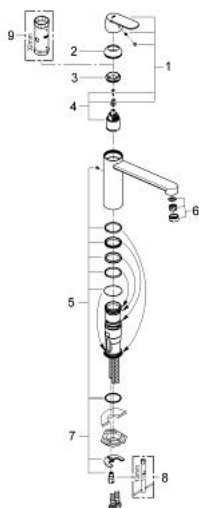

30 193 DC0 EUROSART COSMOPOLITAN EINHAND-SPÜLTISCHBATTERIE, 1/2"

PRODUKTBESCHREIBUNG

- Farbe: supersteel
- mittelhoher Auslauf
- Einlochmontage
- GROHE Long-Life Oberfläche
- GROHE SilkMove 35 mm Keramikkartusche
- Auslauf mit Mousseur
- variabel einstellbare Mengenbegrenzung
- schwenkbarer Rohauslauf
- Schwenkbereich 140°
- flexible Anschlusschläuche
- Schnell-Montage-System
- Maximaler Durchfluss (bei 3 bar): 12l/min

30 193 DC0 EUROSART COSMOPOLITAN EINHAND-SPÜLTISCHBATTERIE, 1/2"

ERSATZTEILE, Dezember 2012 – jetzt

- 1: Hebel (Bestell-Nr. 46681DC0)
 - 2: Kappe (Bestell-Nr. 46492DC0)
 - 3: Schraubring (Bestell-Nr. 46815000)
 - 4: Kartusche (Bestell-Nr. 46374000)
 - 5: Dichtungsset (Bestell-Nr. 46760000)
 - 6: Mousseur (Bestell-Nr. 13929DC0)
 - 7: Gegenverschraubung (Bestell-Nr. 46249000)
 - 8: Montageschlüssel (Bestell-Nr. 19017000)*
 - 9: Steckschlüssel (Bestell-Nr. 19332000)*
- *Sonderzubehör