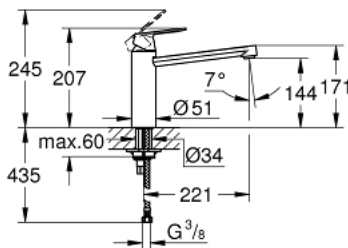

30 193 DC0 EUROSART COSMOPOLITAN EINHAND-SPÜLTISCHBATTERIE, 1/2"

PRODUKTBESCHREIBUNG

- Farbe: supersteel
- mittelhoher Auslauf
- Einlochmontage
- GROHE Long-Life Oberfläche
- GROHE SilkMove 35 mm Keramikkartusche
- Auslauf mit Mousseur
- variabel einstellbare Mengenbegrenzung
- schwenkbarer Rohauslauf
- Schwenkbereich 140°
- flexible Anschlusschläuche
- Schnell-Montage-System
- Maximaler Durchfluss (bei 3 bar): 12l/min

30 193 DC0 EUROSART COSMOPOLITAN EINHAND-SPÜLTISCHBATTERIE, 1/2"

ERSATZTEILE, Dezember 2012 – jetzt

- 1: Hebel (Bestell-Nr. 46681DC0)
 - 2: Kappe (Bestell-Nr. 46492DC0)
 - 3: Schraubring (Bestell-Nr. 46815000)
 - 4: Kartusche (Bestell-Nr. 46374000)
 - 5: Dichtungsset (Bestell-Nr. 46760000)
 - 6: Mousseur (Bestell-Nr. 13929DC0)
 - 7: Gegenverschraubung (Bestell-Nr. 46249000)
 - 8: Montageschlüssel (Bestell-Nr. 19017000)*
 - 9: Steckschlüssel (Bestell-Nr. 19332000)*
- *Sonderzubehör