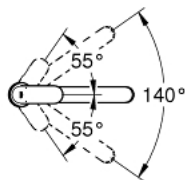

30 193 DC0 EUROSART COSMOPOLITAN EINHAND-SPÜLTISCHBATTERIE, 1/2"

PRODUKTBESCHREIBUNG

- Farbe: supersteel
- mittelhoher Auslauf
- Einlochmontage
- GROHE Long-Life Oberfläche
- GROHE SilkMove 35 mm Keramikkartusche
- Auslauf mit Mousseur
- variabel einstellbare Mengenbegrenzung
- schwenkbarer Rohauslauf
- Schwenkbereich 140°
- flexible Anschlusschläuche
- Schnell-Montage-System
- Maximaler Durchfluss (bei 3 bar): 12l/min

30 193 DC0 EUROSART COSMOPOLITAN EINHAND-SPÜLTISCHBATTERIE, 1/2"

ERSATZTEILE, Dezember 2012 – jetzt

- 1: Hebel (Bestell-Nr. 46681DC0)
 - 2: Kappe (Bestell-Nr. 46492DC0)
 - 3: Schraubring (Bestell-Nr. 46815000)
 - 4: Kartusche (Bestell-Nr. 46374000)
 - 5: Dichtungsset (Bestell-Nr. 46760000)
 - 6: Mousseur (Bestell-Nr. 13929DC0)
 - 7: Gegenverschraubung (Bestell-Nr. 46249000)
 - 8: Montageschlüssel (Bestell-Nr. 19017000)*
 - 9: Steckschlüssel (Bestell-Nr. 19332000)*
- *Sonderzubehör