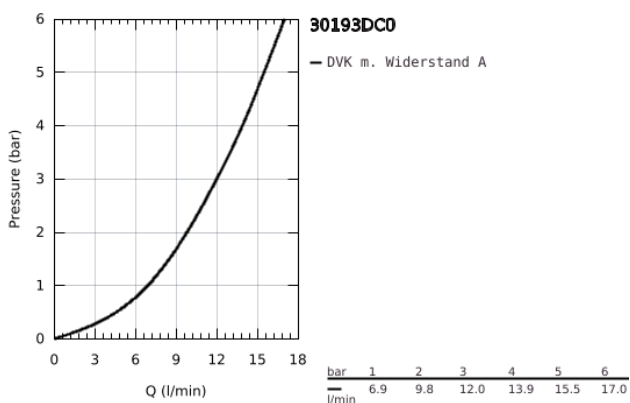

30 193 DC0 EUROSART COSMOPOLITAN EINHAND-SPÜLTISCHBATTERIE, 1/2"

PRODUKTBESCHREIBUNG

- Farbe: supersteel
- mittelhoher Auslauf
- Einlochmontage
- GROHE Long-Life Oberfläche
- GROHE SilkMove 35 mm Keramikkartusche
- Auslauf mit Mousseur
- variabel einstellbare Mengenbegrenzung
- schwenkbarer Rohauslauf
- Schwenkbereich 140°
- flexible Anschlusschläuche
- Schnell-Montage-System
- Maximaler Durchfluss (bei 3 bar): 12l/min

30 193 DC0 EUROSART COSMOPOLITAN EINHAND-SPÜLTISCHBATTERIE, 1/2"

ERSATZTEILE, Dezember 2012 – jetzt

- 1: Hebel (Bestell-Nr. 46681DC0)
 - 2: Kappe (Bestell-Nr. 46492DC0)
 - 3: Schraubring (Bestell-Nr. 46815000)
 - 4: Kartusche (Bestell-Nr. 46374000)
 - 5: Dichtungsset (Bestell-Nr. 46760000)
 - 6: Mousseur (Bestell-Nr. 13929DC0)
 - 7: Gegenverschraubung (Bestell-Nr. 46249000)
 - 8: Montageschlüssel (Bestell-Nr. 19017000)*
 - 9: Steckschlüssel (Bestell-Nr. 19332000)*
- *Sonderzubehör